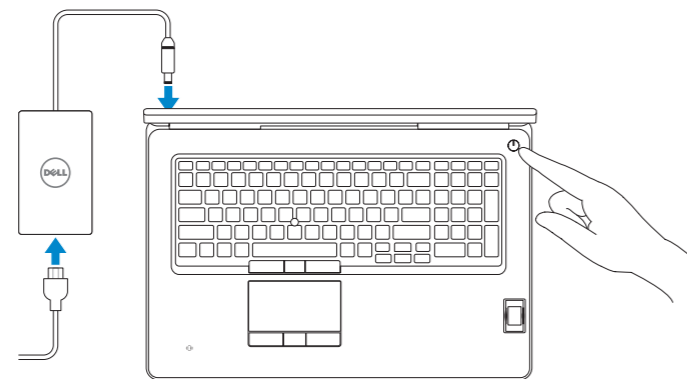

Dell Precision Mobile Workstation

7000 Series

Quick Start Guide

Hurtig startguide

Pikaopas

Hurtigstart

Snabbstartguide

1 Connect the power adapter and press the power button

Tilslut strømadapteren og tryk på tænd/sluk-knappen

Kytke verkkolaite ja paina virtapainiketta

Slik kobler du til strømadapteren og trykker på strømknappen

Anslut strömadaptern och tryck på strömbrytaren