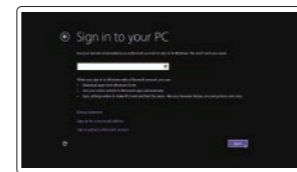

Sign in to your Microsoft account or create a local account

Log på din Microsoft-konto eller opret en lokal konto

Kirjaudu Microsoft-tilillesi tai luo paikallinen tili

Logg inn på Microsoft-kontoen din eller opprett en lokal konto

Logga in till ditt Microsoft-konto eller skapa ett lokalt konto